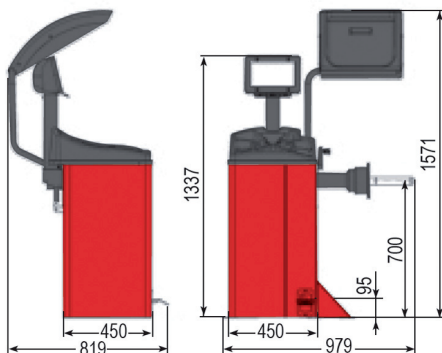

HAWEKA BM 340 TOUCH – Artikel-Nr. MABBM340TOUCH

Abb. mit optionaler Ausstattung (Tastarm)

### Leistungsmerkmale

- Elektronische mikroprozessor-gesteuerte Radauswuchtmaschine mit Touch-Screen und zusätzlicher Folientastatur
- Maximale Genauigkeit garantiert durch die automatische Übernahme von Abstand und Durchmesser sowie dem ALU-S-Programm zur freien Platzierung der Klebebewichte
- 7 Programme, einfach mit dem automatischen Innentaster auswählbar
- Automatic Start
- Automatisches Eindrehen der Gewichtepositionen
- Programm für die Hinter-Speichen-Plazierung
- Clip für Klebebewichte

### Optional: Tastarm zur Erfassung der Felgenbreite

### Technische Daten

Auswuchtgenauigkeit	1g
Messzeit	6 Sek.
Messdrehzahl	>100 U/min
Felgenbreite	1,5 - 22 Zoll
Felgendurchmesser	10 - 26 Zoll
Radgewicht max.	70 kg
Elektroanschluss	110-230 VAC